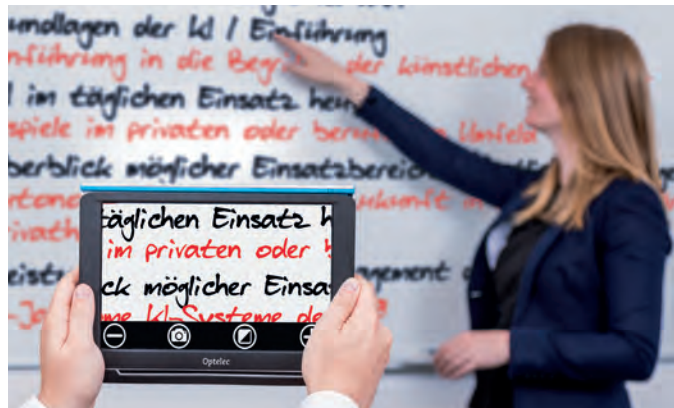

Lesen und Schreiben in Kombination

Funktionalität

- Großer 24,4 cm HD-Touch-Bildschirm
- Stufenlose, bis zu 22-fache Vergrößerung
- Innovativer Kameraarm für bequeme Schreibfunktion
- Intuitive Touchscreen-Menüführung mit klar lesbaren Funktionssymbolen
- Aufklappbarer Leseständer mit Positionsmarkierung für Lesegut
- Schnappschussfunktion
- Vorlesefunktion in 30 Sprachen (Speech-Version)
- Miracast-Drahtlosverbindung
- Geringes Gewicht
- Leicht zu findende Steckerbuchse
- 2 Produktausführungen: mit oder ohne Vorlesefunktion

Design

- Kompaktes Tablet-Format
- Matt-schwarze Gehäusefront
- Pflegeleichte Oberfläche aus widerstandsfähigem Kunststoff
- Optische Absetzung des Kameraarms aus Aluminium
- Farblich akzentuierter An-/Ausschalter
- Edle Transporttasche mit Magnetverschluss

Technik

- 3 HD Autofokus-Kameras (Lese-, Objekt- und Ganzseitenkamera)
- 16 verschiedene Darstellungsmodi
- Schnelle Texterkennung
- Praktischer Schnappschuss-Speicher für ca. 500 Bilder
- Vorlesefunktion in natürlicher Stimme (Speech-Version)
- Stromsparende Abschaltautomatik
- Bequeme Bluetooth-Funktion
- Wiederaufladbarer Lithium-Ionen-Akku

3 Kameras, jeweils mit LED-Beleuchtung