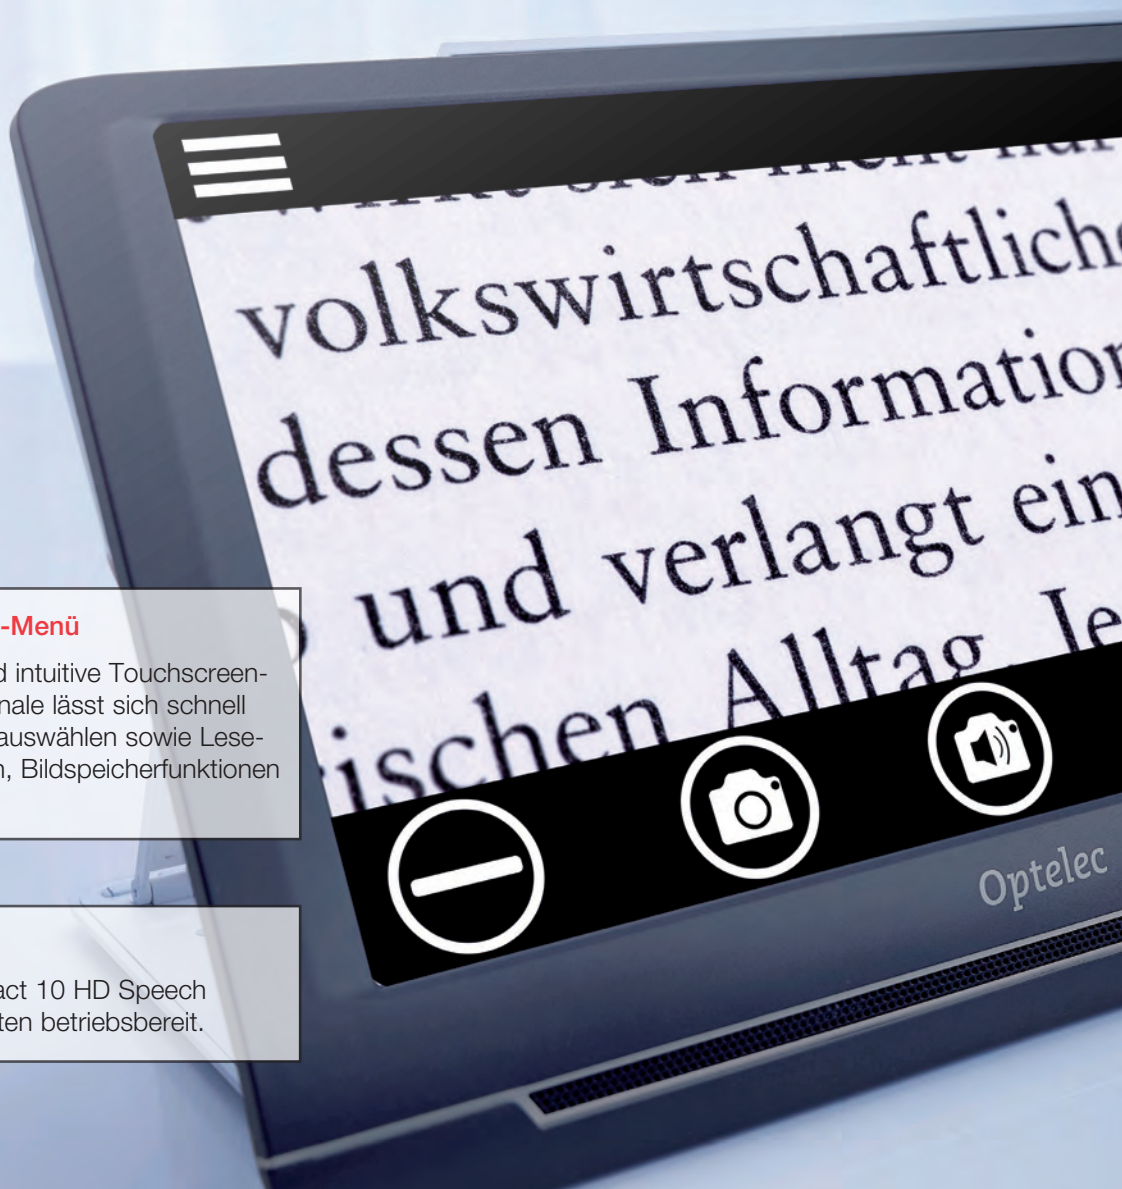

OPTELEC Compact 10 HD/ OPTELEC Compact 10 HD Speech

Die einzigartige Kombination aus Lesen und Schreiben:

Über 90% der Lupen-Nutzer wünschen sich unter Vergrößerung schreiben zu können.

Der ausklappbare Kameraarm der Compact 10 HD bietet die einzigartige Free Write-Funktion.

Die große elektronische Lupe überzeugt außerdem mit einer 25,4 cm Bildschirmdiagonale.

Sie ist sehr handlich und leicht, bei gleichzeitig großer Darstellung der Betrachtungsobjekte.

Durch den stabilen, ausklappbaren Kameraarm lässt sich eine DIN A4-Seite vollständig

darstellen. Als Vorlese-Version, Compact 10 HD Speech, werden zusätzlich Texte mit natürlicher Stimme in 30 Sprachen vorgelesen.

Komfortables Touchscreen-Menü

Durch das übersichtliche und intuitive Touchscreen-Menü mit 25,4 cm Bilddiagonale lässt sich schnell eine der 30 Landesprachen auswählen sowie Lesefarben, Bluetooth-Funktionen, Bildspeicherfunktionen und vieles mehr einstellen.

Schnelle Einsatzzeit

Die Compact 10 HD/Compact 10 HD Speech ist sofort nach dem Einschalten betriebsbereit.